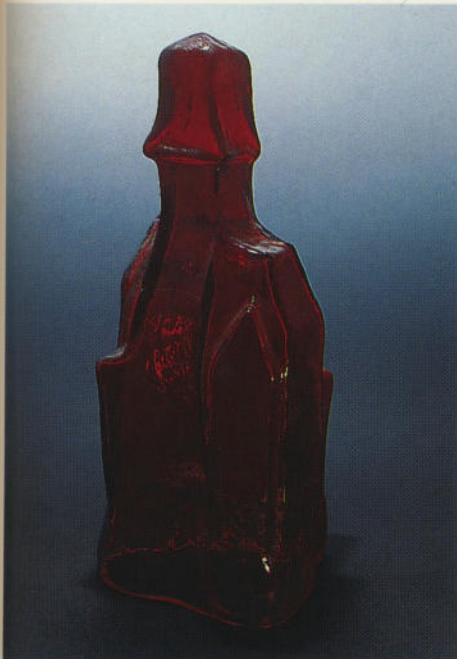

56 Ian Mowbray
167B Unley Road
Unley, South Australia 5061,
Australia

Neighbors
Fused glass, *pâte de verre*
Verschmolzenes Glas, *pâte de verre*
H. 12 cm, W. 30 cm, D. 23 cm
TSB, DH, P & EP

57 Hajo Mück
Kohlbeckstraße 24
8060 Dachau,
Federal Republic of Germany

Red House with Tower
Mold-blown glass
Formgeblasenes Glas
H. 45 cm, W. 22 cm, D. 17 cm
TSB, SKF

58 Shinichi Muro
Joetu Crystal Glass
375-5 Machida-Machi
Numata-Shi, Gumma-ken 378,
Japan

Mountain and Rainbow
Blown and hot-worked glass

Geblasenes und heiß verarbeitetes Glas
H. 24 cm, W. 15.5 cm, D. 15 cm
TSB, DH, P & EP

**59 Baker O'Brien and
Lukas Novotny**
23873 West River Road
Grand Rapids, Ohio 43522

Lightning
Cut glass; polished, assembled
Geschliffenes Glas, poliert, montiert
H. 25 cm, W. 15 cm, D. 8 cm
P & EP

60 Katsuya Ogita
2-42-2, Acacia
Uchinada, Kahoku
Ishikawa 920-02, Japan

Rainy Day/My Funny Place
Cast glass; sandblasted
Gegossenes Glas, sandgestrahlt
H. 26 cm, W. 32 cm, D. 28 cm
SKF, DH

57