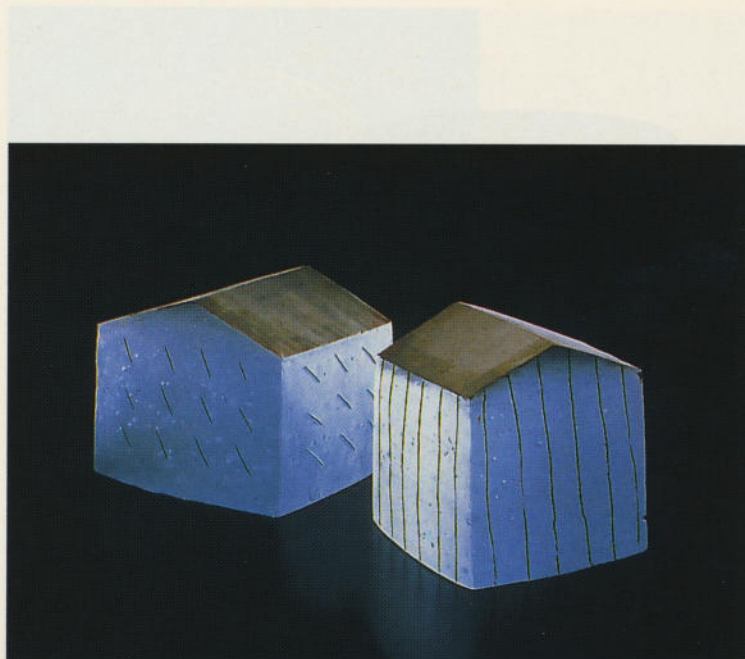

*Rainy Day/My Funny Place*  
Cast glass; sandblasted  
Gegossenes Glas, sandgestrahlt  
H. 26 cm, W. 32 cm, D. 28 cm  
SKF, DH

56

57

58

59

60

DM 14,-; öS 100; sFr 14,-; US \$ 9.50; AUS \$ 13.00

L 12015 F