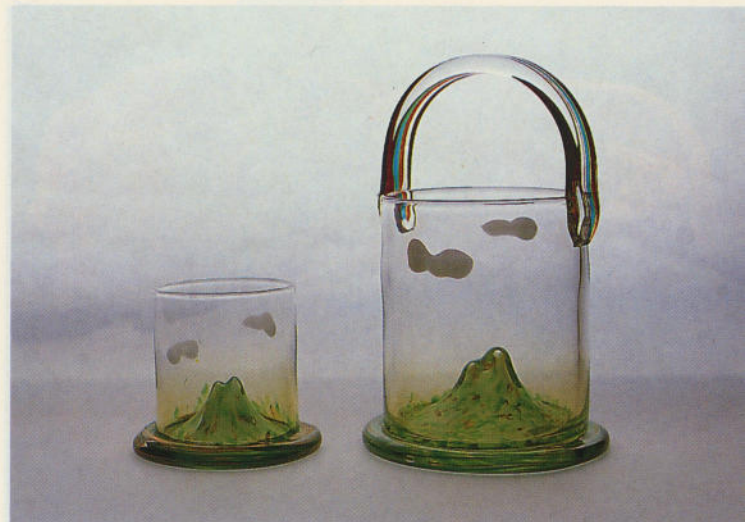

*Rainy Day/My Funny Place*  
Cast glass; sandblasted  
Gegossenes Glas, sandgestrahlt  
H. 26 cm, W. 32 cm, D. 28 cm  
SKF, DH

56

57

58

59

60

DM 14,-; öS 100; sFr 14,-; US \$ 9.50; AUS \$ 13.00

L 12015 F