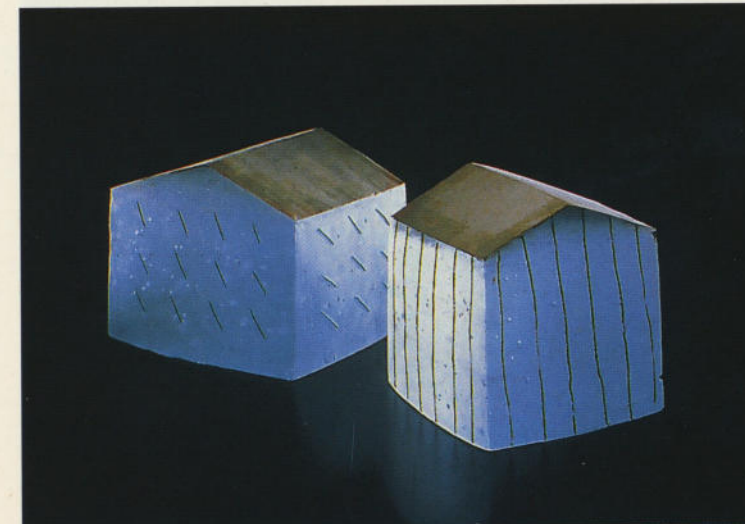

*Rainy Day/My Funny Place*  
 Cast glass; sandblasted  
 Gegossenes Glas, sandgestrahlt  
 H. 26 cm, W. 32 cm, D. 28 cm  
 SKF, DH

56

57

58

59

60