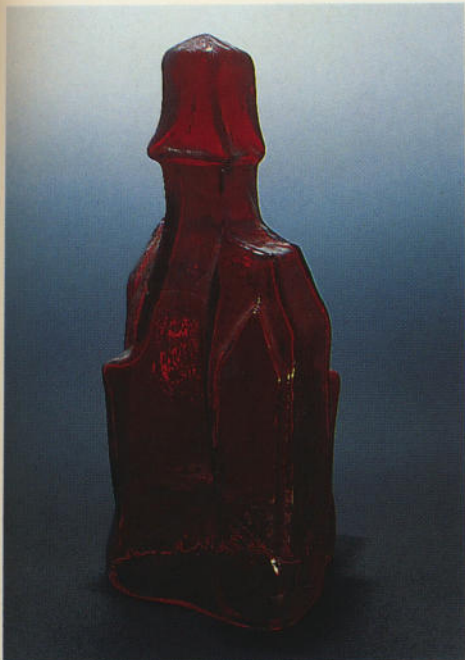

56 Ian Mowbray
167B Unley Road
Unley, South Australia 5061,
Australia

Neighbors
Fused glass, *pâte de verre*
Verschmolzenes Glas, *pâte de verre*
H. 12 cm, W. 30 cm, D. 23 cm
TSB, DH, P & EP

57 Hajo Mück
Kohlbeckstraße 24
8060 Dachau,
Federal Republic of Germany

Red House with Tower
Mold-blown glass
Formgeblasenes Glas
H. 45 cm, W. 22 cm, D. 17 cm
TSB, SKF

58 Shinichi Muro
Joetu Crystal Glass
375-5 Machida-Machi
Numata-Shi, Gumma-ken 378,
Japan

Mountain and Rainbow
Blown and hot-worked glass

Geblasenes und heiß verarbeitetes Glas
H. 24 cm, W. 15.5 cm, D. 15 cm
TSB, DH, P & EP

**59 Baker O'Brien and
Lukas Novotny**
23873 West River Road
Grand Rapids, Ohio 43522

Lightning
Cut glass; polished, assembled
Geschliffenes Glas, poliert,
montiert
H. 25 cm, W. 15 cm, D. 8 cm
P & EP

60 Katsuya Ogita
2-42-2, Acacia
Uchinada, Kahoku
Ishikawa 920-02, Japan

Rainy Day/My Funny Place
Cast glass; sandblasted
Gegossenes Glas, sandgestrahlt
H. 26 cm, W. 32 cm, D. 28 cm
SKF, DH

57