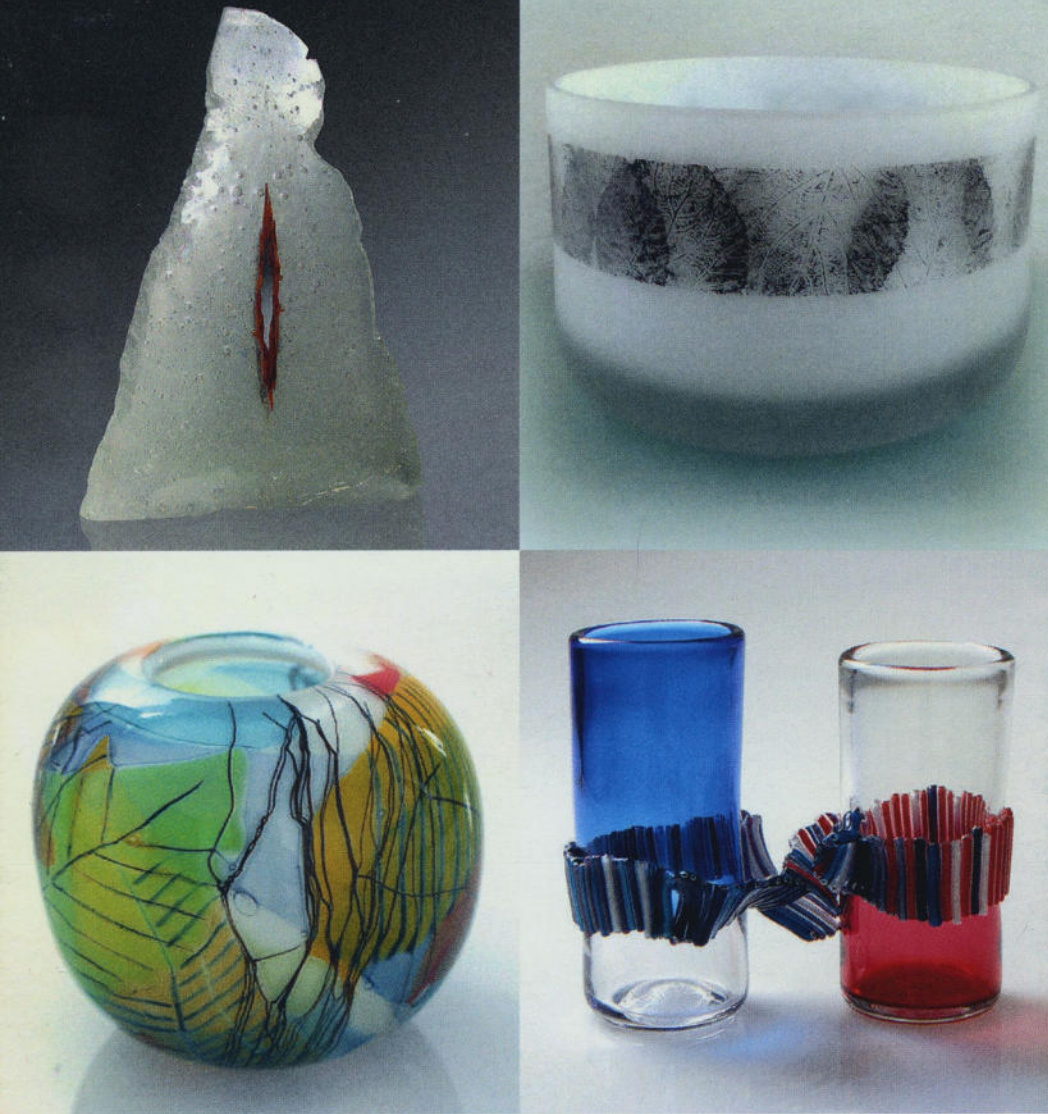

www.glasheimat.bayern
www.waldmuseum.zwiesel.de

GLAS AUS BAYERN HAIN UND FLUR

Weitere ausstellende Künstler

Mit den Künstlern der Glasheimat Bayern stellen auch Jo Hruschka, Alois Wudy, Hans Wudy und Schüler der Glasfachschule Zwiesel aus.